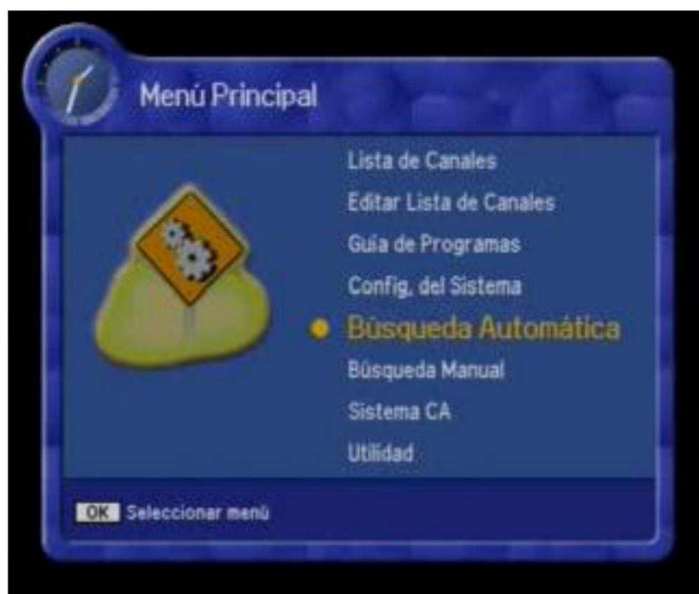

RECEPTOR KAON

PULSAMOS MENU
Y PULSAMOS OK EN
BUSQUEDA AUTOMATICA

EL CODIGO ES "0000"

INICIO FRECUENCIA 434000
FIN DE FRECUENCIA 434000
Y PULSAMOS OK

UNA VEZ QUE TERMINE DE
BUSCAR PULSAMOS OK HASTA
SALIRNOS DEL MENU DE
BUSQUEDA