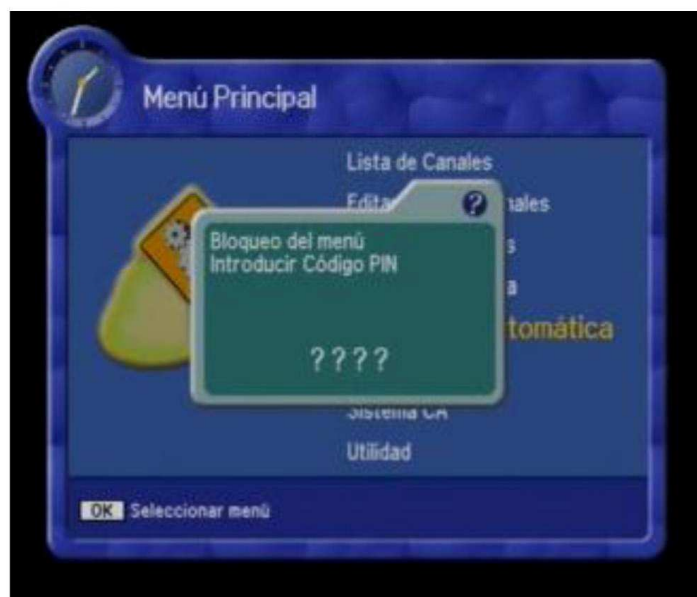

RECEPTOR KAON

PULSAMOS MENU
Y PULSAMOS OK EN
BUSQUEDA AUTOMATICA

EL CODIGO ES "0000"

INICIO FRECUENCIA 434000
FIN DE FRECUENCIA 434000
Y PULSAMOS OK

UNA VEZ QUE TERMINE DE
BUSCAR PULSAMOS OK HASTA
SALIRNOS DEL MENU DE
BUSQUEDA